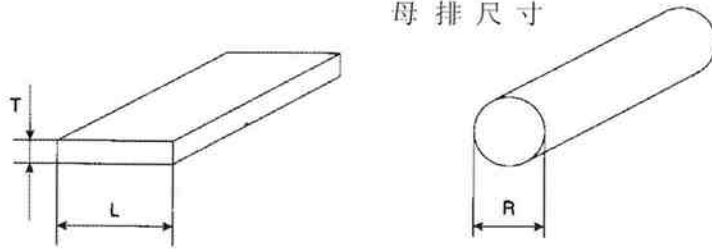

住友电工超效能高分子(株)的IRRAX产品

IRRAX SLEEVE

IRRAXSLEEVE

SBI300

SBI350

母排绝缘保护用的热缩套管

IRRAXSLEEVE SBI300, SBI350为适用于36KV以下的配电柜内母排的绝缘保护的热缩套管, 其在阻燃性、耐热性、柔软性等方面尤为优越。

由于SBI350的绝缘性更强, 故其壁厚也较SBI300厚。

*除部分外、非绝对值。

■ 颜色

红茶色

■ 尺寸

母排尺寸

品名	规格	收缩前		收缩后		适应母排规格推荐			
		内径 (最小)	壁厚 (通称)	内径 (最大)	壁厚 (通称)	方形母排 L+T (最小) (最大)		圆型母排 R (最小) (最大)	
SBI300	6/15	15.0	1.10	6.0	2.00	12 ~ 18	6.5 ~ 12.0		
	12/30	30.0	1.10	12.0	2.30	22 ~ 38	13.5 ~ 25.0		
	20/50	50.0	1.10	20.0	2.50	36 ~ 65	22.0 ~ 43.0		
	30/75	75.0	1.10	30.0	2.50	55 ~ 95	33.0 ~ 63.0		
	40/100	100.0	1.10	40.0	2.50	70 ~ 130	44.0 ~ 86.0		
	50/120	120.0	1.30	50.0	3.00	90 ~ 165	55.0 ~ 105.0		
SBI350	10/25	25.0	1.60	10.0	4.00	17 ~ 28	11.0 ~ 20.0		
	16/40	40.0	1.60	16.0	4.00	28 ~ 45	18.0 ~ 32.0		
	25/65	65.0	1.60	25.0	4.00	45 ~ 67	28.0 ~ 47.0		
	40/100	100.0	1.60	40.0	4.00	67 ~ 102	44.0 ~ 72.0		

长度变化率: -15 % 以上

■ 绝缘距离测试结果 (参考值)

品名	商用电压	冲击电压	最短绝缘距离
SBI300	12kV	75kV	20mm
SBI300	24kV	125kV	70mm
SBI350	36kV	170kV	120mm

注意 1: 如套管温度超过180℃时、可能会有开裂、气泡等现象产生, 所以我们推荐您将温度控制在120℃~160℃的范围内。

注意 2: 本产品介绍中所示数据仅为单位产品的代表值。对于有关特性的介绍也只是针对一般情况, 并不能保证产品在所有用途上的安全性。因此, 请各位务必在产品使用前作出适用与否的判断。另外, 我司不承担各位在使用过程中产生的偶发、间发的损害赔偿, 敬请各位了解。